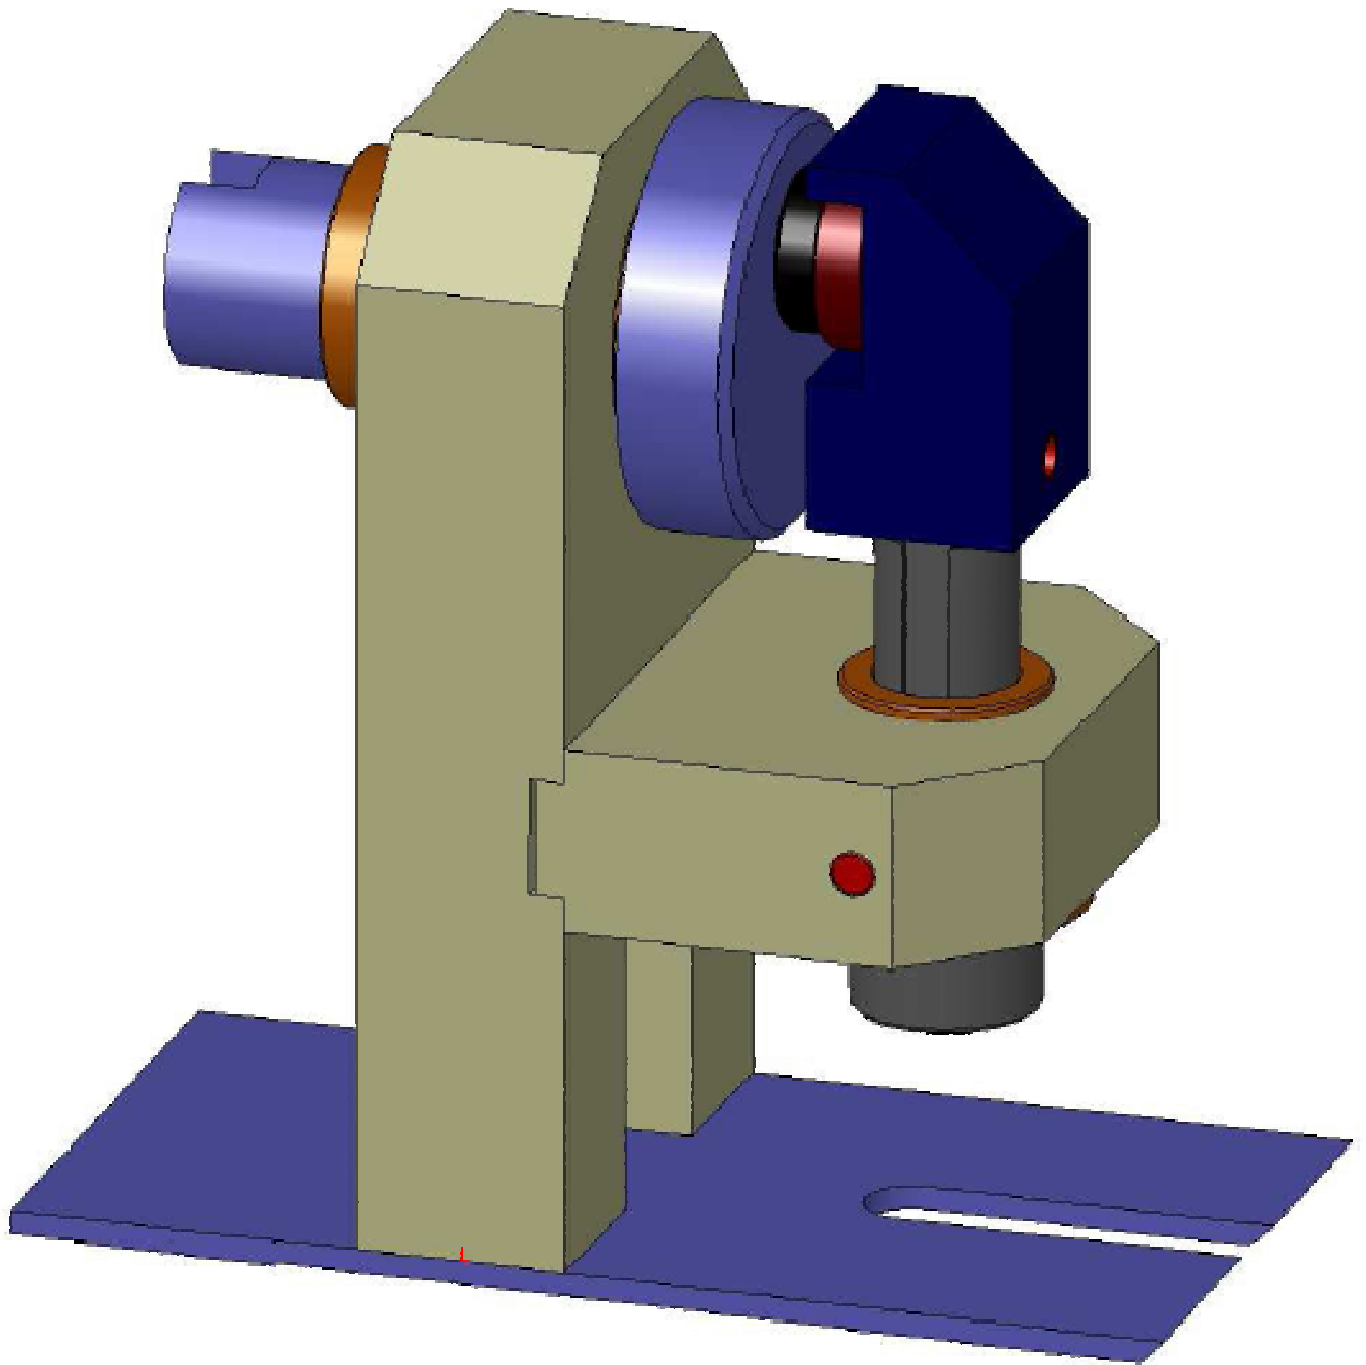

SCIE SAUTEUSE

DR1